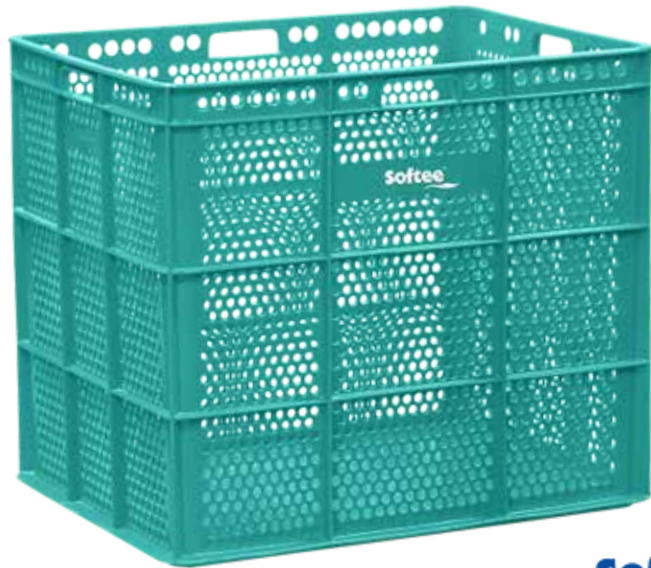

softee®

PU BASKET

PANIER EN PLASTIQUE

BANASTA

Cesta/contenedor ideal para almacenar todo tipo de material.
Fácilmente apilables.

Capacidad: 10/12 balones (según deporte).

Composición: Polietileno.

Medidas: 47,5 x 53,5 x 62 cm.

Azul: 24109.028.1

Morado: 24109.060.1

Verde SFT: 24109.135.1

Basket container ideal for storing all kinds of material.

Easily stackable. Capacity: 10/12 balls (depending on sport).

Composition: Polyethylene.

Dimensions: 47.5 x 53.5 x 62 cm.

Colors: Black, red, white, green, yellow, blue, orange, purple and green SFT.

PU BASKET WITH WHEELS

PANIER EN PLASTIQUE AVEC ROUES

**BANASTA
CON RUEDAS**

Cesta/contenedor con ruedas (incluidas) ideal para almacenar todo tipo de material.