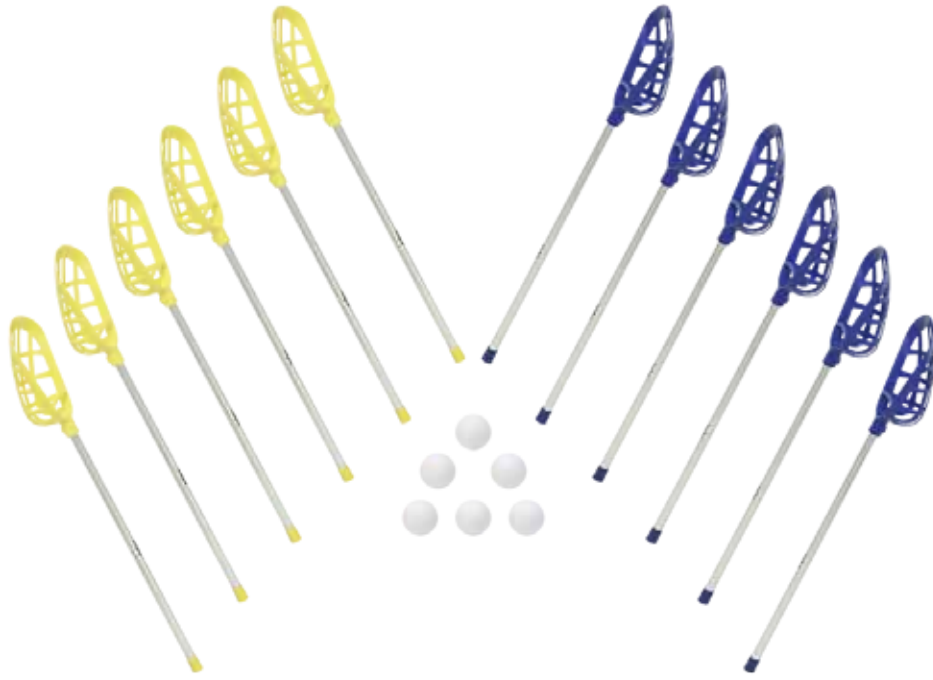

REF: 0010840

Set consisting of 2 sticks covered in high density foam and diabolo stick. Measures: Stick: 61 cm. Sticks: 59 cm. Multicolored fringed ends.

Softee

DEVIL STICK SET

SET DE BÂTONS DU DIABLE

SET PALOS DEL DIABLO

Set formado por 2 palos de madera y palo diábolo.

Medido del diábolo: 61 cm.

REF: 0009411

Set consisting of 2 wooden sticks and diabolo stick. Diabolo size: 61 cm.

Softee

LACROSSE SET (12 STICKS + 6 BALLS)

SET LACROSSE (12 BÂTONS + 6 BALLES)

SET LACROSSE 12 PALOS + 6 PELOTAS

Formado por 6 palos senior y 6 pelotas de vinilo soft.

Medidas del stick: 76 cm.

Composición: Mango de aluminio y cabeza de vinilo soft.