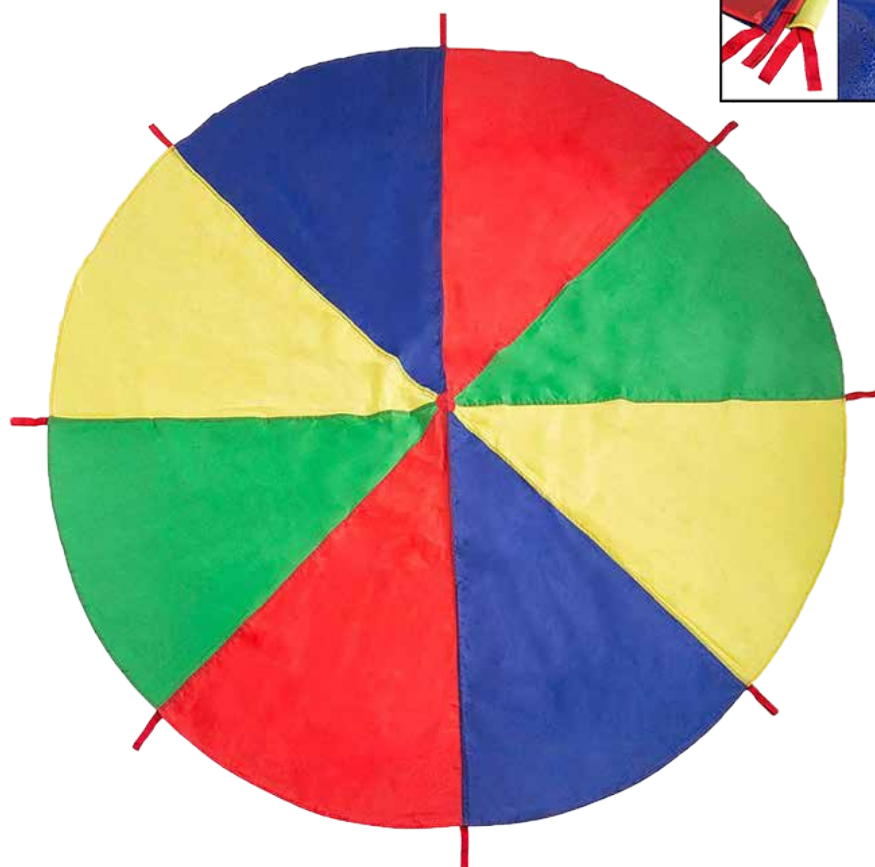

softee

PARACHUTE
PARACHUTES

PARACAÍDAS

Permite disfrutar de actividades recreativas en cualquier juego.
Paracaídas disponible en varias medidas.
Presentación en bolsa individual.

REFERENCIAS:
2 MTS: 0009634
3,5 MTS: 0009631
6 MTS: 0009632
7 MTS: 0009633

It allows you to enjoy recreational activities in any game.
Parachute available in various sizes.
Presentation in individual bag.