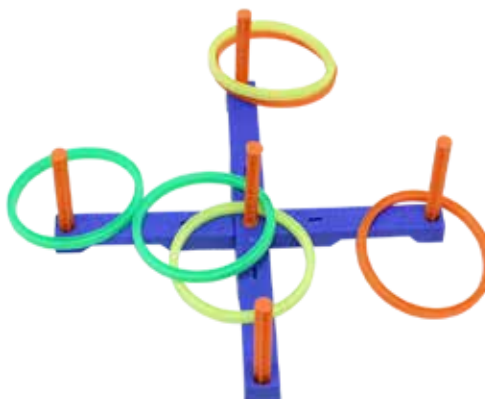

Set consisting of 1 base and 4 rings. Presentation in bag with eurohole. Composition: PVC. Ring colors: 2 yellow and 2 green.

Softee