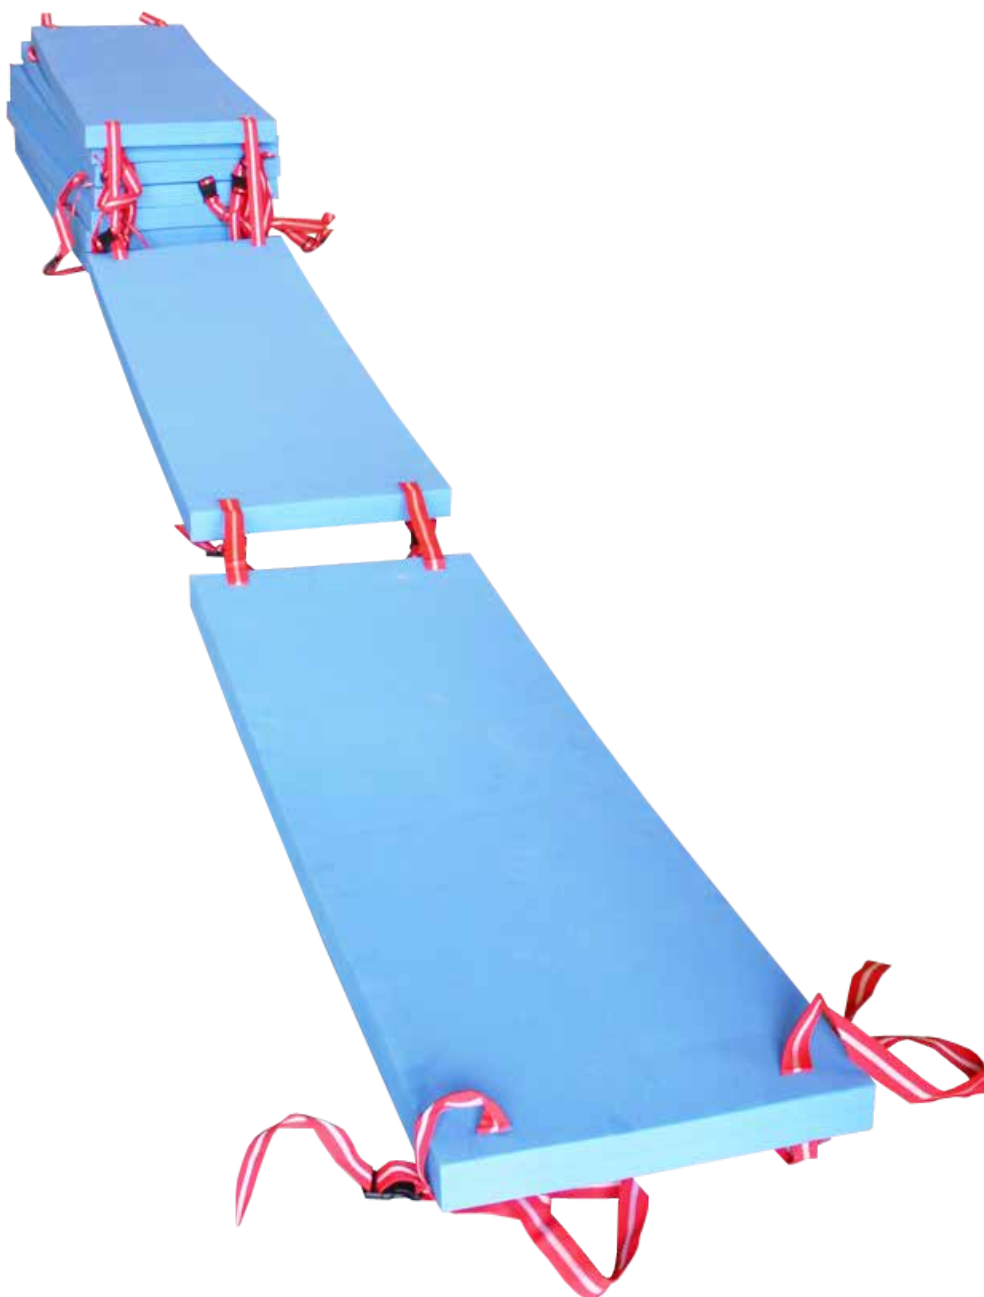

## TAPIZ BEBÉ CON CESTA

Cesta en material termoplástico.

Dimensiones: 150x100x6 cm. Medidas cesta: 43x27 cm.

Diferentes colores según disponibilidad.

REF: 0020760

Basket in thermoplastic material.  
Dimensions: 150x100x6 cm. Basket sizes: 43x27 cm.  
Different colors depending on availability.