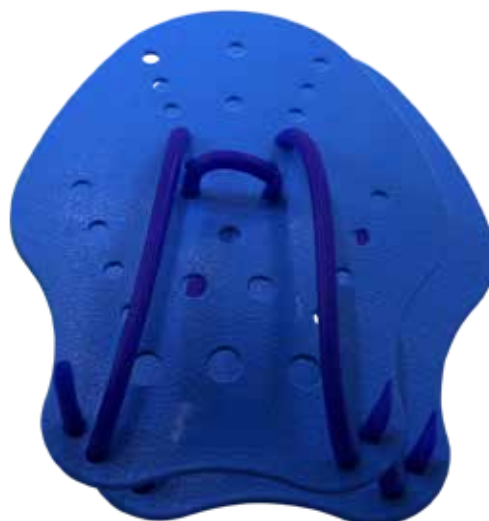

Softee

ERGO PALM LATEX TUBE REPLACEMENT

RECHANGE TUBE LATEX POUR PALME ERGO

RECAMBIO TUBO LÁTEX PARA PALA ERGO

Juego formado por 2 gomas. Largo: 84 cm.

Colores: Negro, naranja flúor y azul.

REFERENCIAS:

Negro: 25102.001.1 - Naranja flúor: 25102.022.1 - Azul: 25102.028.1

Set consisting of 2 rubbers. Colors: Black, orange fluoride and blue.

Softee

SWIM PADDLES BALANCE

SET DE 2 PAGAJES DE NATATION BALANCE

PALA BALANCE

Composición: Polipropileno reforzado en ABS.

Tamaños: Grande, mediana y pequeña.

Colores: Rojo, amarillo y azul.

REFERENCIAS:

Grande (rojo): 24389.003.3

Mediana (azul): 24389.028.1

Pequeña (amarilla): 24389.005.2

Composition: Polypropylene reinforced in ABS.

Sizes: Large, medium and small.

Colors: Red, yellow and blue.