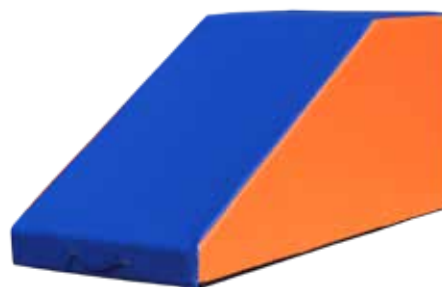

Softee®

RECTANGULAR MODULE IN TWO PARTS

MODULE RECTANGULAIRE EN DEUX PARTIES

MODULO RECTANGULAR EN DOS PARTES

Medidas: 140 x 60 x 60 cm.

Color: Naranja/azul.

REF. 0509964

Dimensions: 140 x 60 x 60 cm.

Colour: Orange/blue.