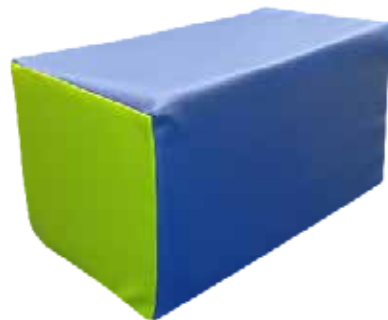

RECTÁNGULO MEDIANO

Medidas: 50 x 25 x 25 cm.

Colores: Azul/verde, amarillo/gris.

REFERENCIAS:

Azul/verde: 05074.B07.5

Amarillo/gris: 05074.B46.5

Dimensions: 50 x 25 x 25 cm.

Colours: blue/green, yellow/grey.