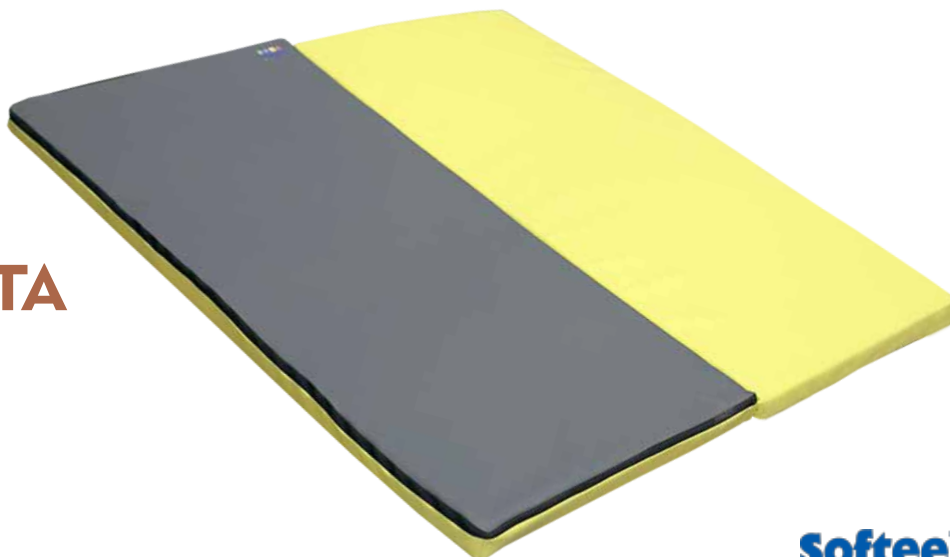

REFERENCIAS:

Azul/verde: 05063.B07.21

Amarillo/gris: 05063.B46.21

Dimensions: 120 x 60 x 5 cm.

Colours: blue/green, yellow/grey.