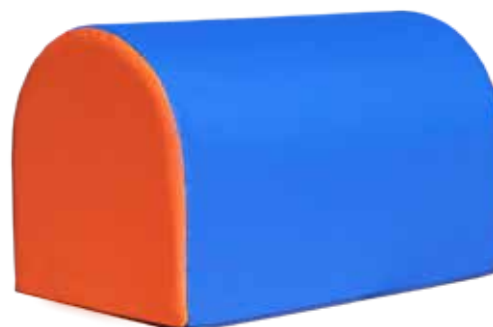

FIGURAS DE ESPUMA DE POLIURETANO DE DENSIDAD 2 2KG RECUBIERTAS DE LONA PLASTIFICADA DE PVC DE DOBLE COSTURA IGNÍFUGA CLASE B2. PROVISTO DE CREMALLERA ANTIRESIÓN. INCLUYE MATERIAL DERRAPANTE EN SU PARTE INFERIOR.

CYLINDER MODULE
MODULE CYLINDRE

MODULO CILINDRO

Largo: 140 cm.
Diámetro: 60 cm.
Color: Naranja/azul.

REF. 0509960

Length: 140 cm. Diameter: 60 cm.
Colour: Orange/blue.

Softee

INCLINED FLAT MODULE WITH PLATFORM
MODULE PLAT INCLINÉ AVEC PLATE-FORME

MODULO PLANO INCLINADO CON PLATAFORMA

Medidas: 200 x 100 x 50/5 cm.
Color: Naranja/azul.

REF. 0509963

Dimensions: 200 x 100 x 50/5 cm.
Colour: Orange/blue.

Softee

RECTANGULAR MODULE
MODULE RECTANGULAIRE

MODULO RECTANGULAR

Medidas: 140 x 60 x 60 cm.
Color: Naranja/azul.

REF. 0509962

Dimensions: 140 x 60 x 60 cm.
Colour: Orange/blue.

Softee

SEMICIRCULAR MODULE
MODULE SEMI-CIRCULAIRE

MODULO SEMICIRCULAR

Medidas: 100 x 60 x 60 cm.
Color: Naranja/azul.

REF. 0509961

Dimensions: 100 x 60 x 60 cm.
Colour: Orange/blue.

Softee