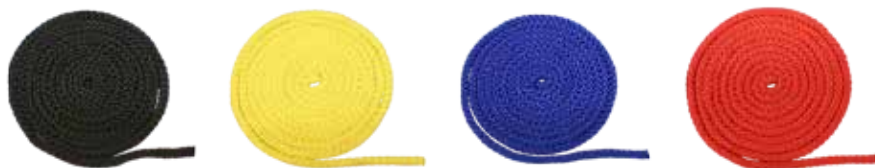

JUMPING ROPE

CORDE À SAUTER

CUERDA PARA SALTAR

Composición: Polipropileno.

Largo: 5 mts.

Colores: Negro, rojo, verde, amarillo y azul.

REFERENCIAS:

Negro 24181.001.50