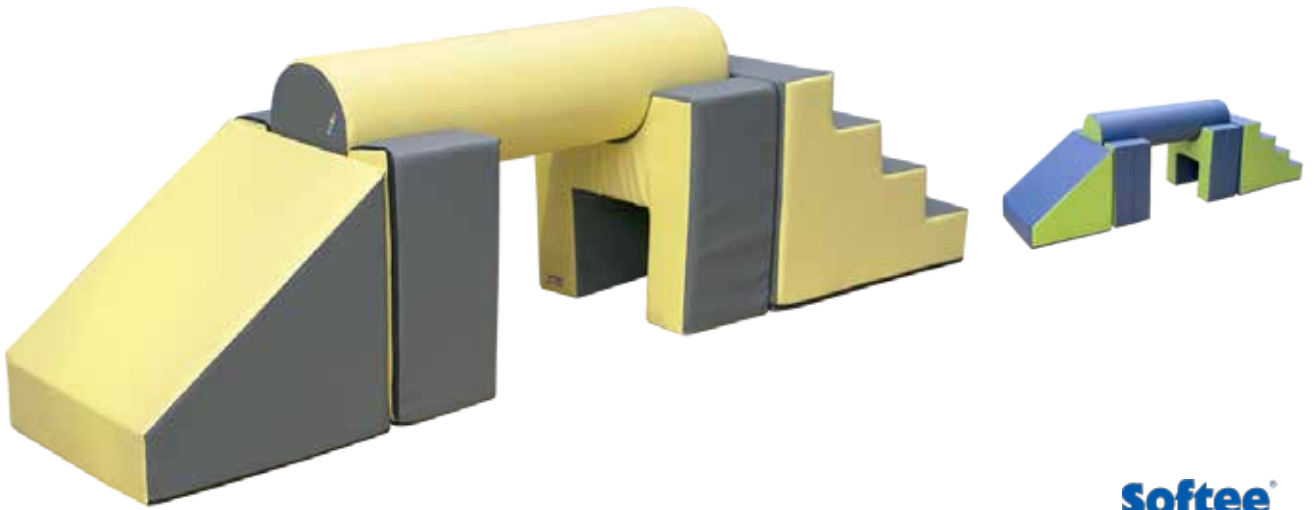

FIGURAS DE ESPUMA DE POLIURETANO DE 20 KG DE DENSIDAD Y RECUBIERTAS DE POLIPIEL. CARRO CREMALLERA ANTI-LESIÓN.

Softee

SET OF 60 CM FIGURES NO. 5
LOT DE FIGURES DE 60 CM NO.5

SET DE FIGURAS DE 60 CM Nº5

Formado por escalera, 2 asientos, cilindros y rampa de 60 cm.

Colores: Azul/verde, amarillo/gris.

REFERENCIAS:

Azul/verde: 05056.B07.17

Amarillo/gris: 05056.B46.17

The set consists of stairs, 2 seats, cylinders and 60 cm ramp.
Colours: blue/green, yellow/grey.