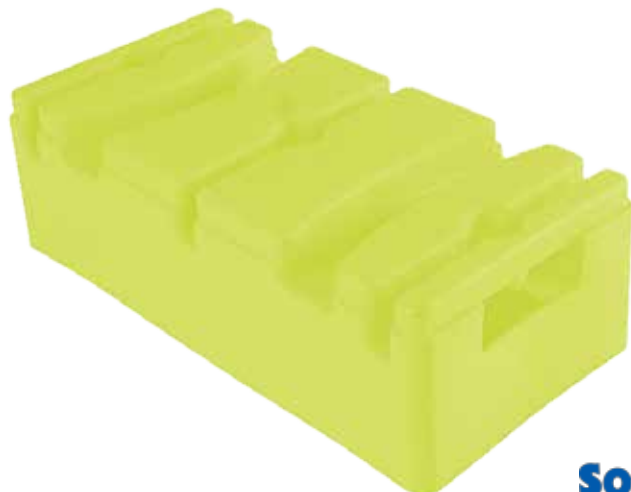

Cuenta con soporte para pica y aro plano.

Composición: PVC.

Color: Amarillo flúor.

REF: 25503.019.1

It has support for pole and flat ring.

Composition: PVC.

Colors: Yellow neon.

Softee