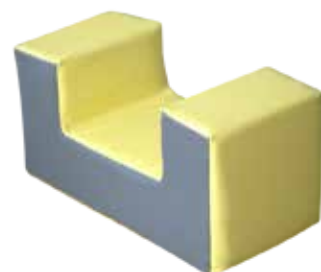

MINIASIENTO RECTO

Medidas: 30 x 60 x 30 cm.

Colores: Azul/verde, amarillo/gris.

REFERENCIAS:

Azul/verde: 05082.B07.10

Amarillo/gris: 05082.B46.10

Dimensions: 30 x 60 x 30 cm.

Colours: blue/green, yellow/grey.

Softee®

SEAT OF 60CM

SIÈGE DE 60CM

ASIENTO DE 60

Medidas: 60 x 60 x 30 cm.

Colores: Azul/verde, amarillo/gris.

REFERENCIAS:

Azul/verde: 05083.B07.2