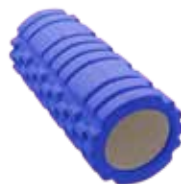

Softee

MASSAGE CYLINDER

CYLINDRE POUR PILATES

RODILLO MASAJE 60-30 cm

Ideal para fitness, yoga pilates o como material de fisioterapia (rehabilitación).
Extremadamente ligero y gran durabilidad..
Medidas: 30 y 60 cm.
Composición: PVC recubierto de EVA.
Colores: Negro, verde, royal, naranja, violeta y rosa.

REFERENCIAS:

30 CM: Negro: 24364.001.300 - Verde: 24364.004.300 - Royal: 24364.006.300 - Naranja: 24364.007.300
Violeta: 24364.008.300 - Rosa: 24364.010.300
60 CM: Negro: 24364.001.600 - Verde: 24364.004.600 - Royal: 24364.006.600 - Naranja: 24364.007.600
Violeta: 24364.008.600 - Rosa: 24364.010.600

Ideal for fitness, yoga pilates or as a physiotherapy material (rehabilitation).
Extremely light and great durability..
Dimensions: 30 and 60 cm.
Composition: PVC coated EVA.
Colours: Black, green, royal, orange, violet and pink.