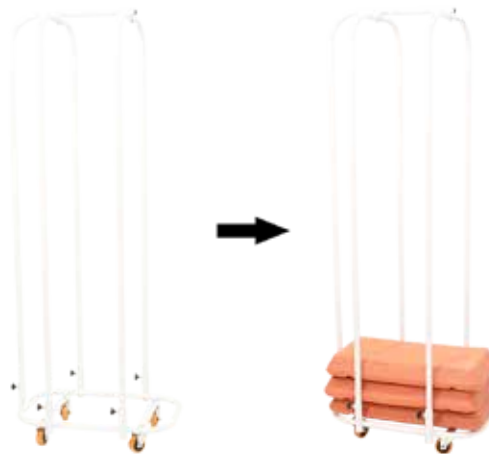

Container for professional

ministep bases.

Approximate capacity: 15

bases.
Measurements: 190 x 46,5 x

72 cm.

Weight: 24 kg.

STEP FEET RACK

MEUBLE PIEDS STEP

MUEBLE PIES STEP PROFESIONAL

Contenedor para pies ministep profesional.

Capacidad aprox: 30 pies.

Medidas: 87 x 46 x 8 cm.

Peso: 4,5 kg.

REF: 0024828