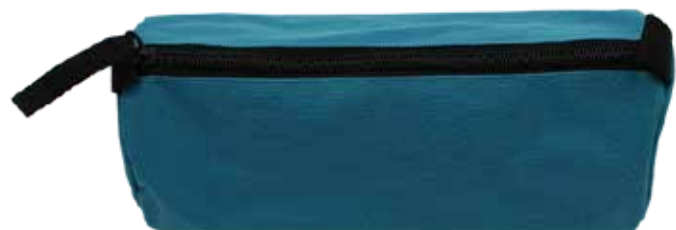

SOFTEE FREE BACKPACK

SAC À DOS SOFTEE FREE

MOCHILA SOFTEE FREE

Mochila con diseño ergonómico y correas acolchadas.
Multiusos: colegio, excursiones, compras, gimnasio...
Nº de compartimentos: 2.
Medidas: 41 x 3 x 27 cm.
Colores: Negro, rojo y gris.

REFERENCIAS:

Negro: 76031.001.1

Rojo: 76031.003.1

Gris: 76031.011.1

Backpack with ergonomic design and padded straps.
Multipurpose: school, excursions, shopping, gym...
Number of compartments: 2.
Measurements: 65 x 27 x 35 cm.
Colours: Black, red and grey.

Softee

SHAULA BAG

SAC SHAULA

BOLSA SHAULA

Bolsa reutilizable para ir a la compra, para llevar al trabajo...
Se puede plegar para su transporte y almacenaje.
Medidas: 20 x 16,5 x 2 cm.
Colores: Rosa y azul.

REFERENCIAS:

Rosa: J1981803

Azul: J1981810

Reusable bag to go shopping, to take to work...
It can be folded for transport and storage.
Dimensions: 20 x 16.5 x 2 cm.
Colors: Pink and blue.

Softee

JIM SPORTS ZAPA CASE

ÉTUI JIM SPORTS ZAPA

ESTUCHE JIM SPORTS ZAPA

Estuche para guardar todo tipo de elementos.
Cuenta con asa para su transporte.
Medidas: 20 x 3 x 0,5 cm.
Colores: Verde, azul y naranja.

REFERENCIAS:

Verde: J9683804

Azul: J9683810

Naranja: J9683807

Case for storing all types of elements.
It has a handle for transport.
Measures: 20 x 3 x 0.5 cm.
Colors: Green, blue and orange.

Softee