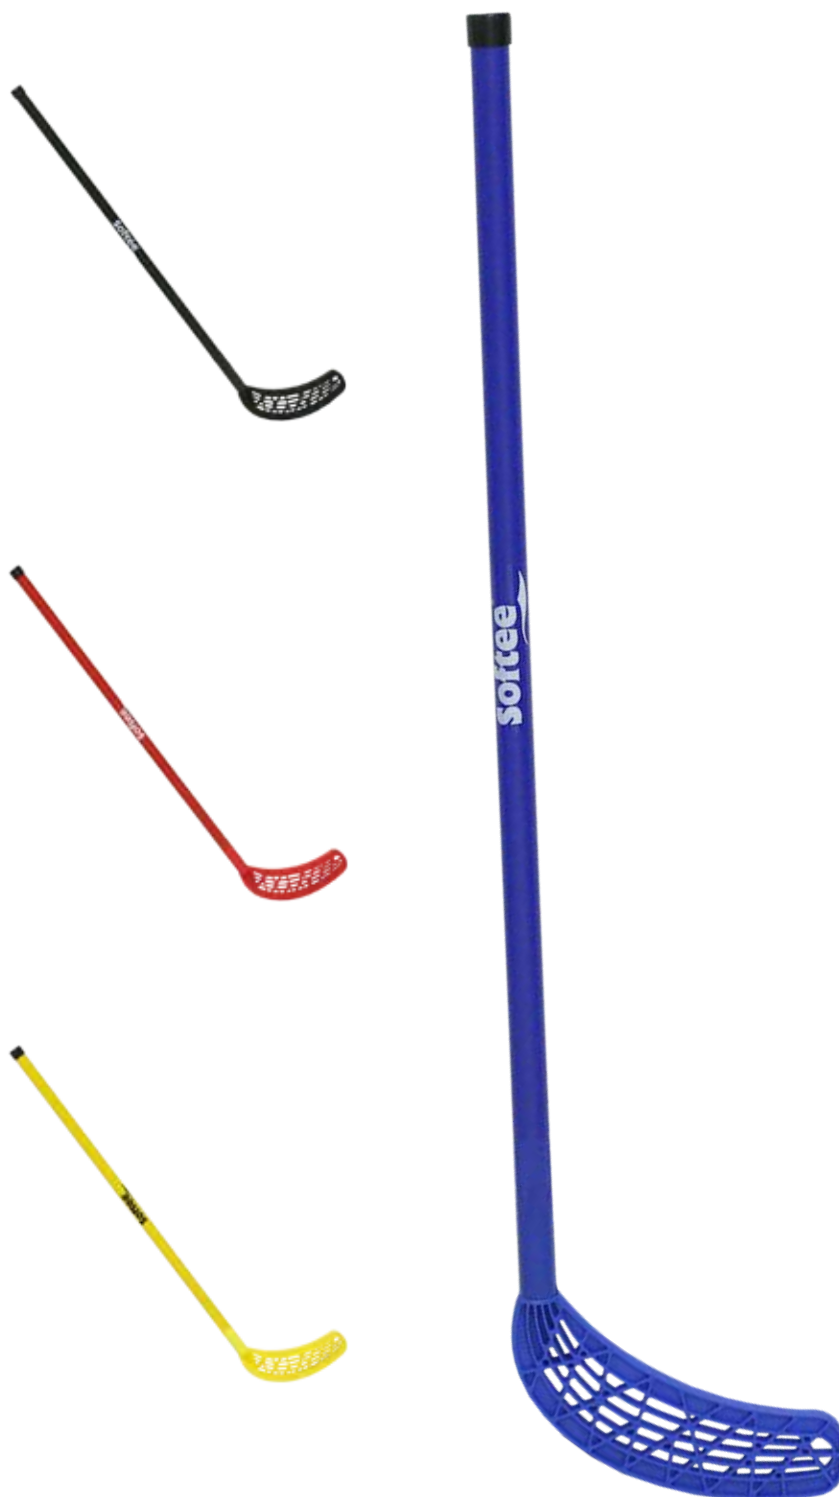

# PELOTA HOCKEY/FLOORBALL SOFT

**Pelota soft.**  
**Diámetro:** 7,5 cm.  
**Peso:** 53 grs.  
**Color:** Blanco y amarillo.

**REFERENCIAS:**  
**Blanco:** 24433.002.750  
**Amarillo:** 24433.005.750

Soft ball. Diameter: 7.5 cm. Weight: 53 grs.  
Color: White and yellow.

# PASTILLA HOCKEY/FLOORBALL SOFT

**Pastilla para hockey/floorball.**  
**Diámetro:** 76 mm.  
**Color:** Naranja

**REF:** 0011152

Hockey/floorball pill.  
Diameter: 76 mm. Color: Orange

**softee**

**softee**

**ROUND HANDLE HOCKEY/FLOORBALL STICK**  
CROSSE DE HOCKEY/FLOORBALL AVEC MANCHE ROND

# STICK HOCKEY/FLOORBALL MANGO REDONDO

Stick mango redondo.

Composición: PVC reforzado.

Tamaños: 85 y 95 cm.

Colores: Negro, rojo, amarillo y royal.

**REFERENCIAS 85 cm:**

Negro: 24192.001.850

Rojo: 24192.003.850