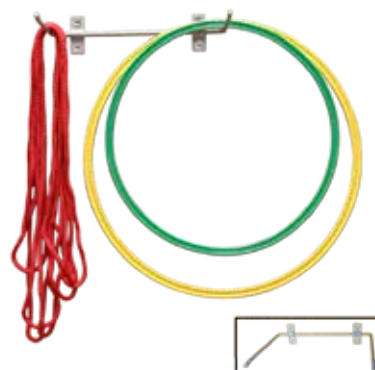

Softee®

GIANT BALLS RACK
SUPPORT BALLONS GÉANTS

SOPORTE PELOTAS GIGANTES

Estructura metálica para fijar en la pared.
Medidas: 270 x 40 cm.
Color: Gris.

REF: 0004137

Metal structure to fix on the wall.
Measurements: 270 x 40 cm.
Colour: Gray.

Softee®

METAL WALL RACK FOR MATS, RINGS AND ROPES
SUPPORT MÉTALLIQUE POUR TAPIS, CÉRCEAUX ET CORDES

SOPORTE METÁLICO COLCHONETAS, AROS Y CUERDAS NEW

Estructura metálica para fijar en la pared.
Ideal para el almacenaje de cuerdas, aros...
Medidas: 37,5 x 26 x 8 cm.
Color: Gris.

REF: 0010615

Metal structure to fix on the wall.
Ideal for the storage of ropes, rings...
Measurements: 37.5 x 26 x 8 cm.
Colour: Gray.

Softee®

DELUXE METAK WALL RACK FOR RINGS AND ROPES
SUPPORT MÉTALLIQUE DELUXE POUR CORDES/CERCEAUX