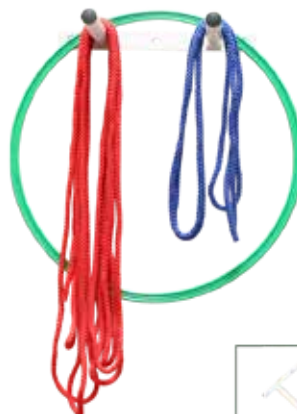

softee

METAL RACK FOR ROPES
SUPPORT MÉTALLIQUE POUR CORDE

SOPORTE METÁLICO PARA CUERDAS 2 - 3

Estructura metálica para fijar en la pared.
Ideal para el almacenaje de cuerdas, aros...
Tope protector en el extremo de las varillas.

Medida de la varilla: 25,5 cm.
Color: Blanco.

REFERENCIAS:
2 COLGADORES: 0026351
3 COLGADORES: 0026352

Metal structure to fix on the wall.
Ideal for the storage of ropes, rings...
Protective stop at the end of the rods.
Size of the rod: 25.5 cm.
Colour: White.