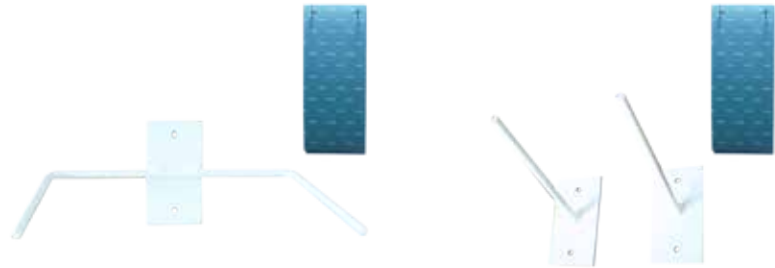

portamaterial

material carrier-transporteur de matériaux

WALL RACK FOR MAT WITH HOLES
SUPPORT MURAL POUR TAPIS DE GYMNASTIQUE PERFORES

SOPORTE PARED 1 PIEZA - 2 PIEZAS

Soporte de pared para colchonetas con ollados.
Capacidad: 12 - 15 aprox.
Composición: Metal.
Color: Blanco

REFERENCIAS:
1 PIEZA: 0025201
2 PIEZAS : 0025202

Wall mount for potted mats.
Capacity: 12 - 15 approx.
Composition: Metal.
Color: White